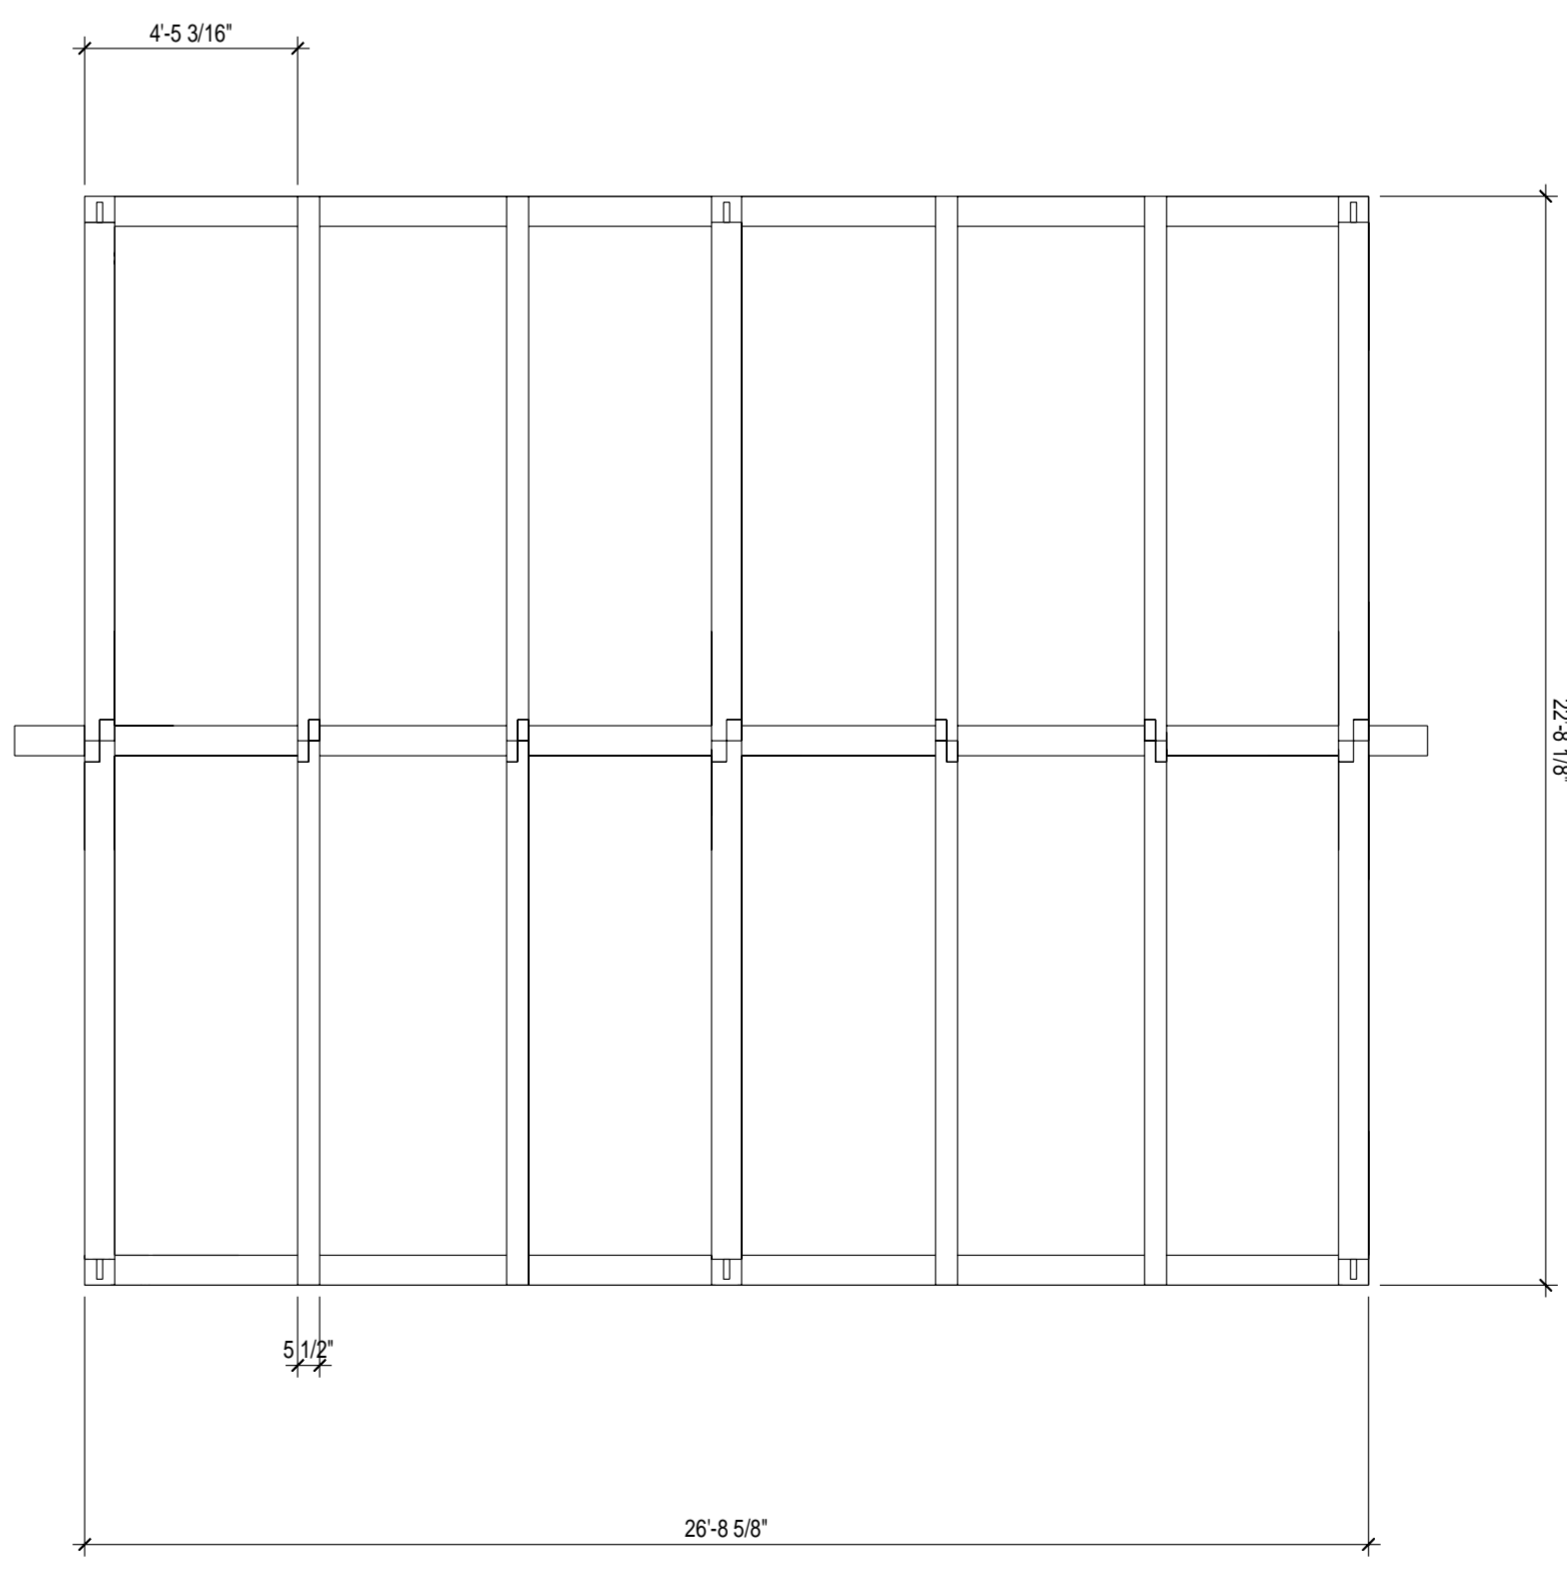

RIDGETOP DESIGN  
NORCROSS GR., 30092  
4292 WHITECAP LN.,  
770-209-6998

PROJECT  
22 X 26 FRAME

SHEET NO.

DATE	
DRN	
DWT	

22 X 26 FRAME