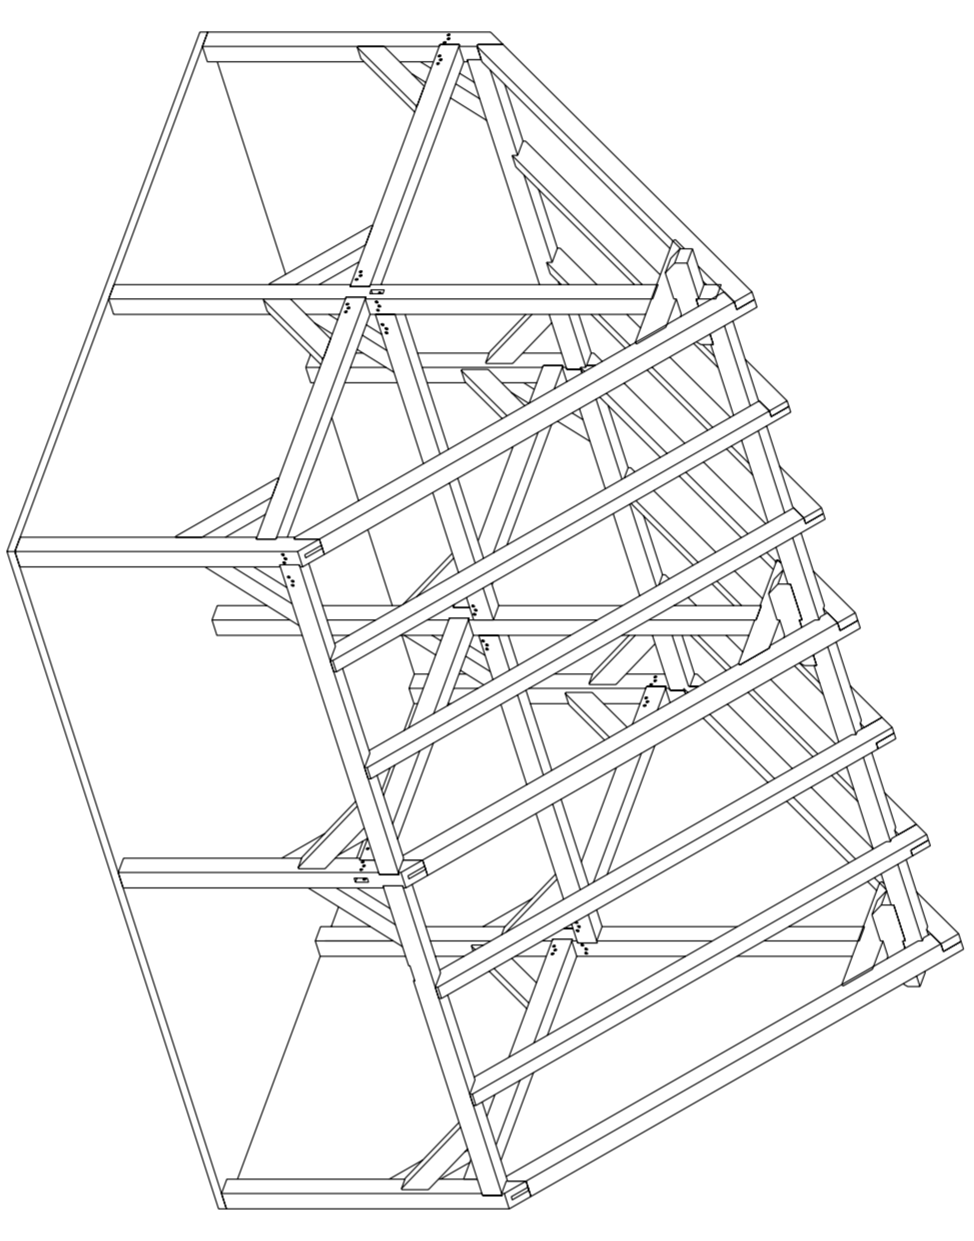

RIDGETOP DESIGN  
NORCROSS GR., 30092  
4292 WHITECAP LN.,  
770-209-6998

PROJECT  
22 X 26 FRAME

SHEET NO.

DATE	
DRN	
DWT	

22 X 26 FRAME