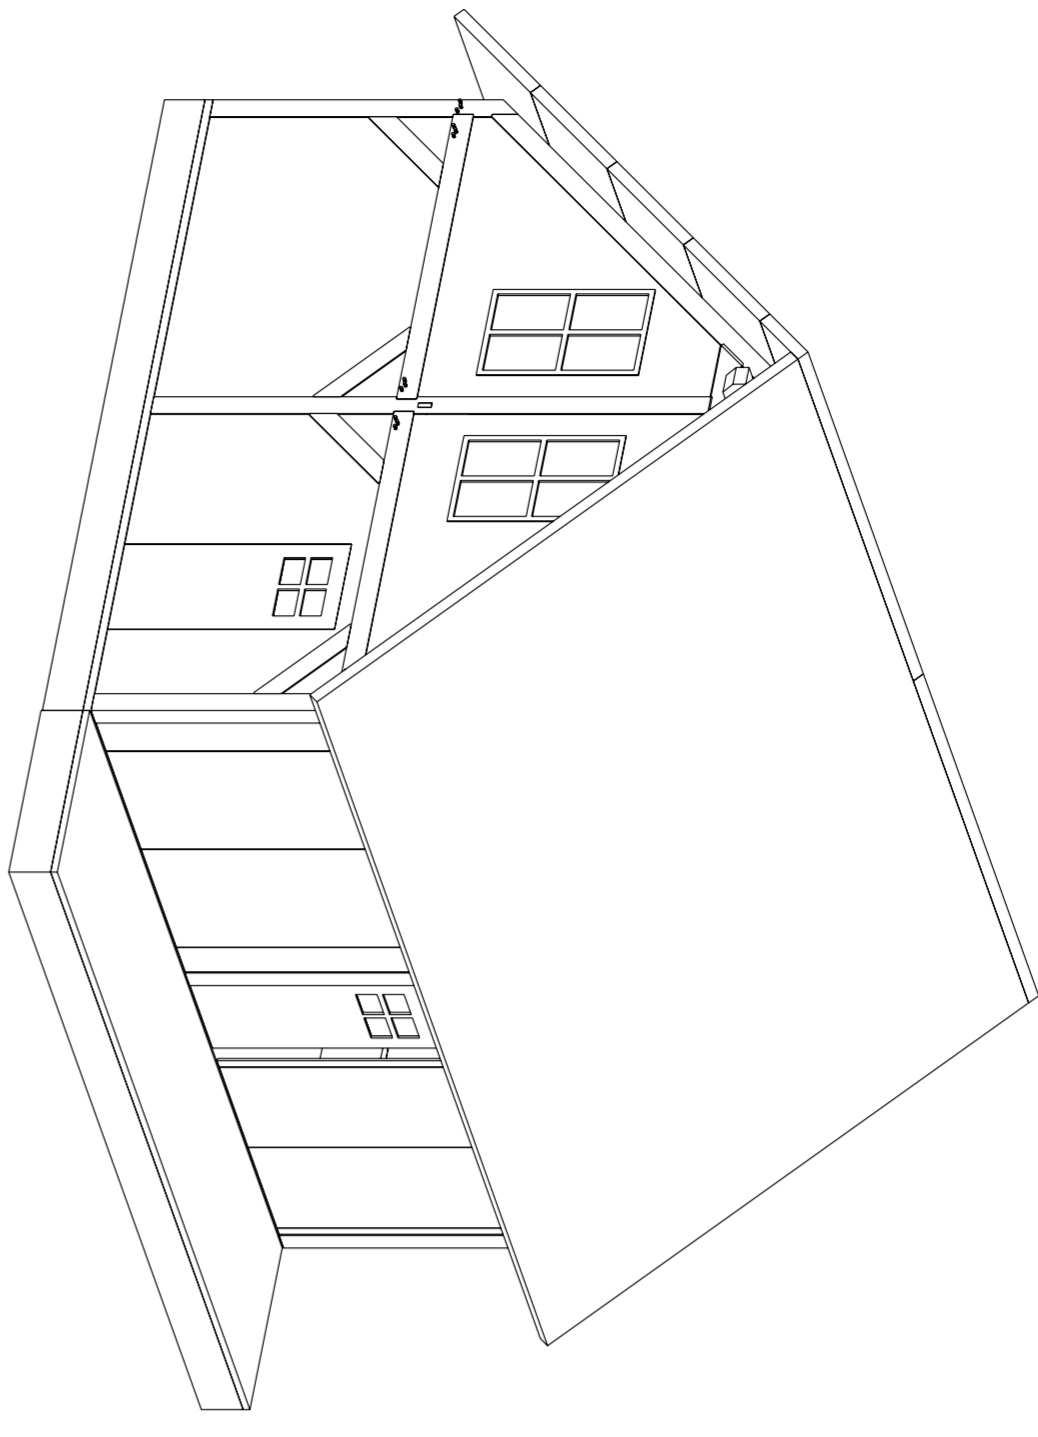

RIDGETOP DESIGN  
NORCROSS GR., 30092  
4292 WHITECAP LN.,  
770-209-6998

PROJECT  
22 X 26 FRAME

SHEET NO.

DATE	
DRN	
DWT	

22 X 26 FRAME