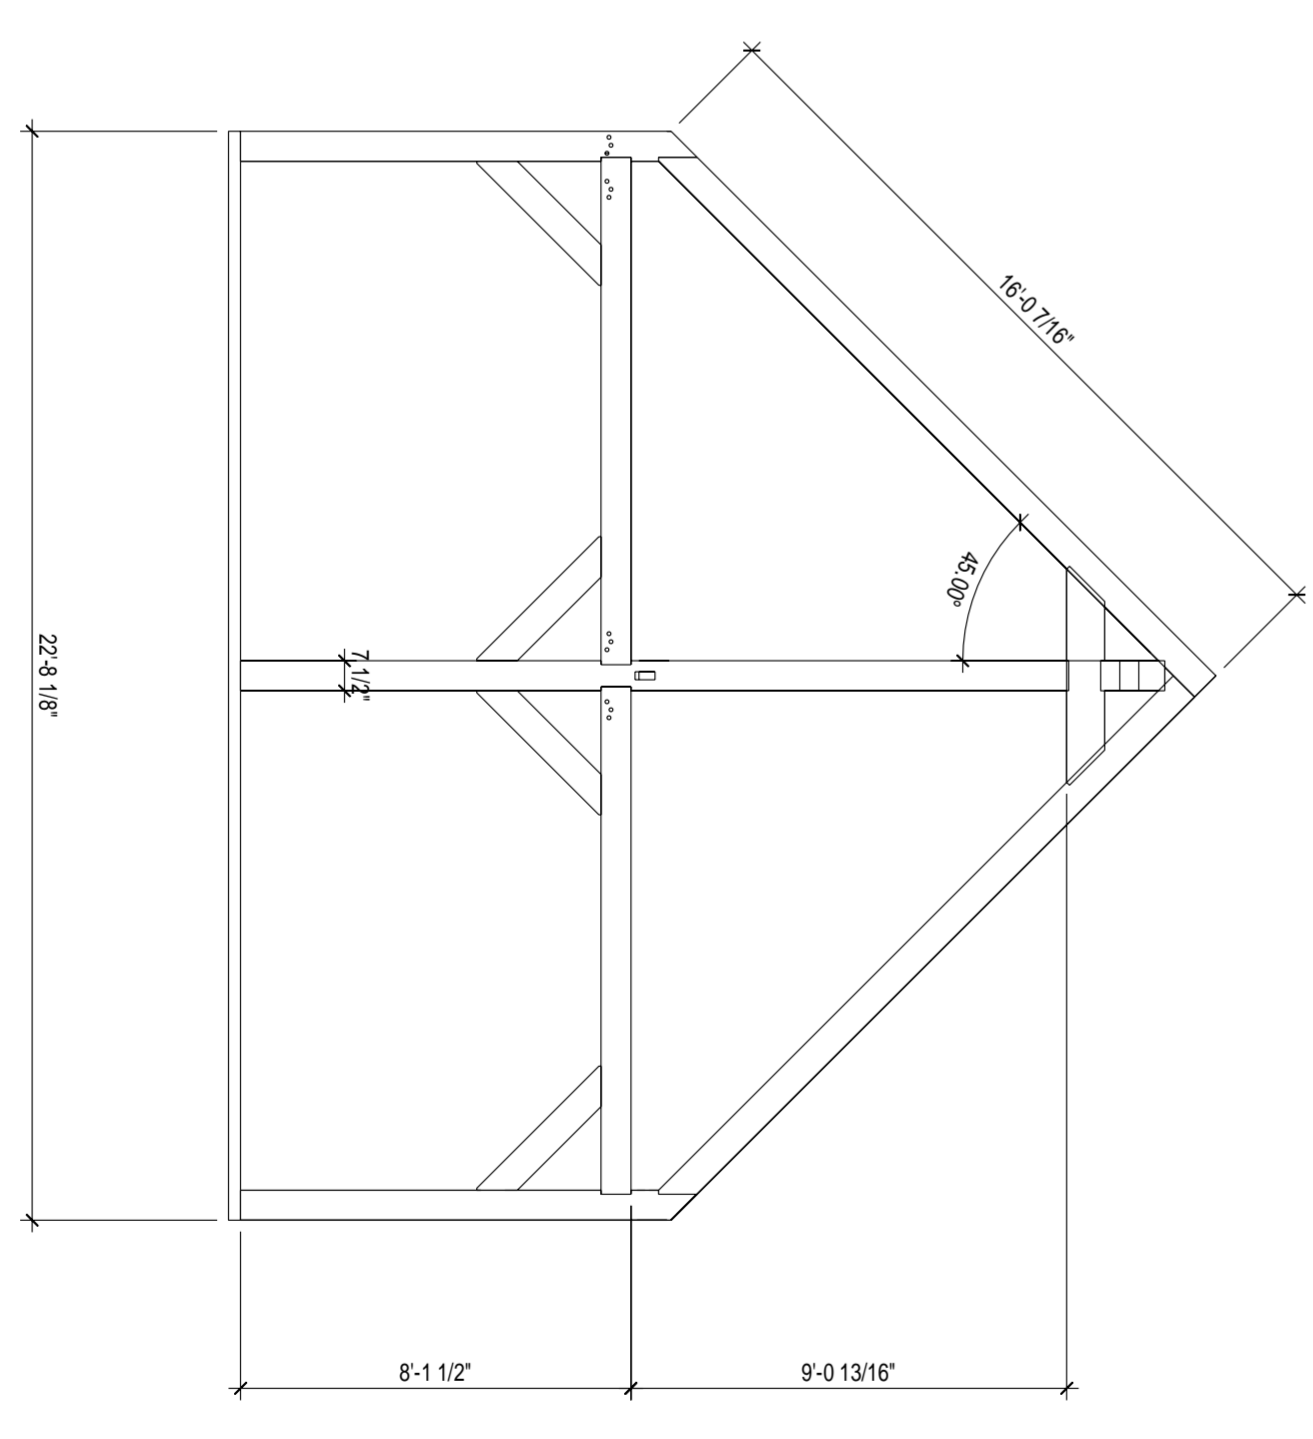

RIDGETOP DESIGN  
NORCROSS GR., 30092  
4292 WHITECAP LN.,  
770-209-6998

PROJECT  
22 X 26 FRAME

SHEET NO.

DATE	
DRN	
DWT	

22 X 26 FRAME