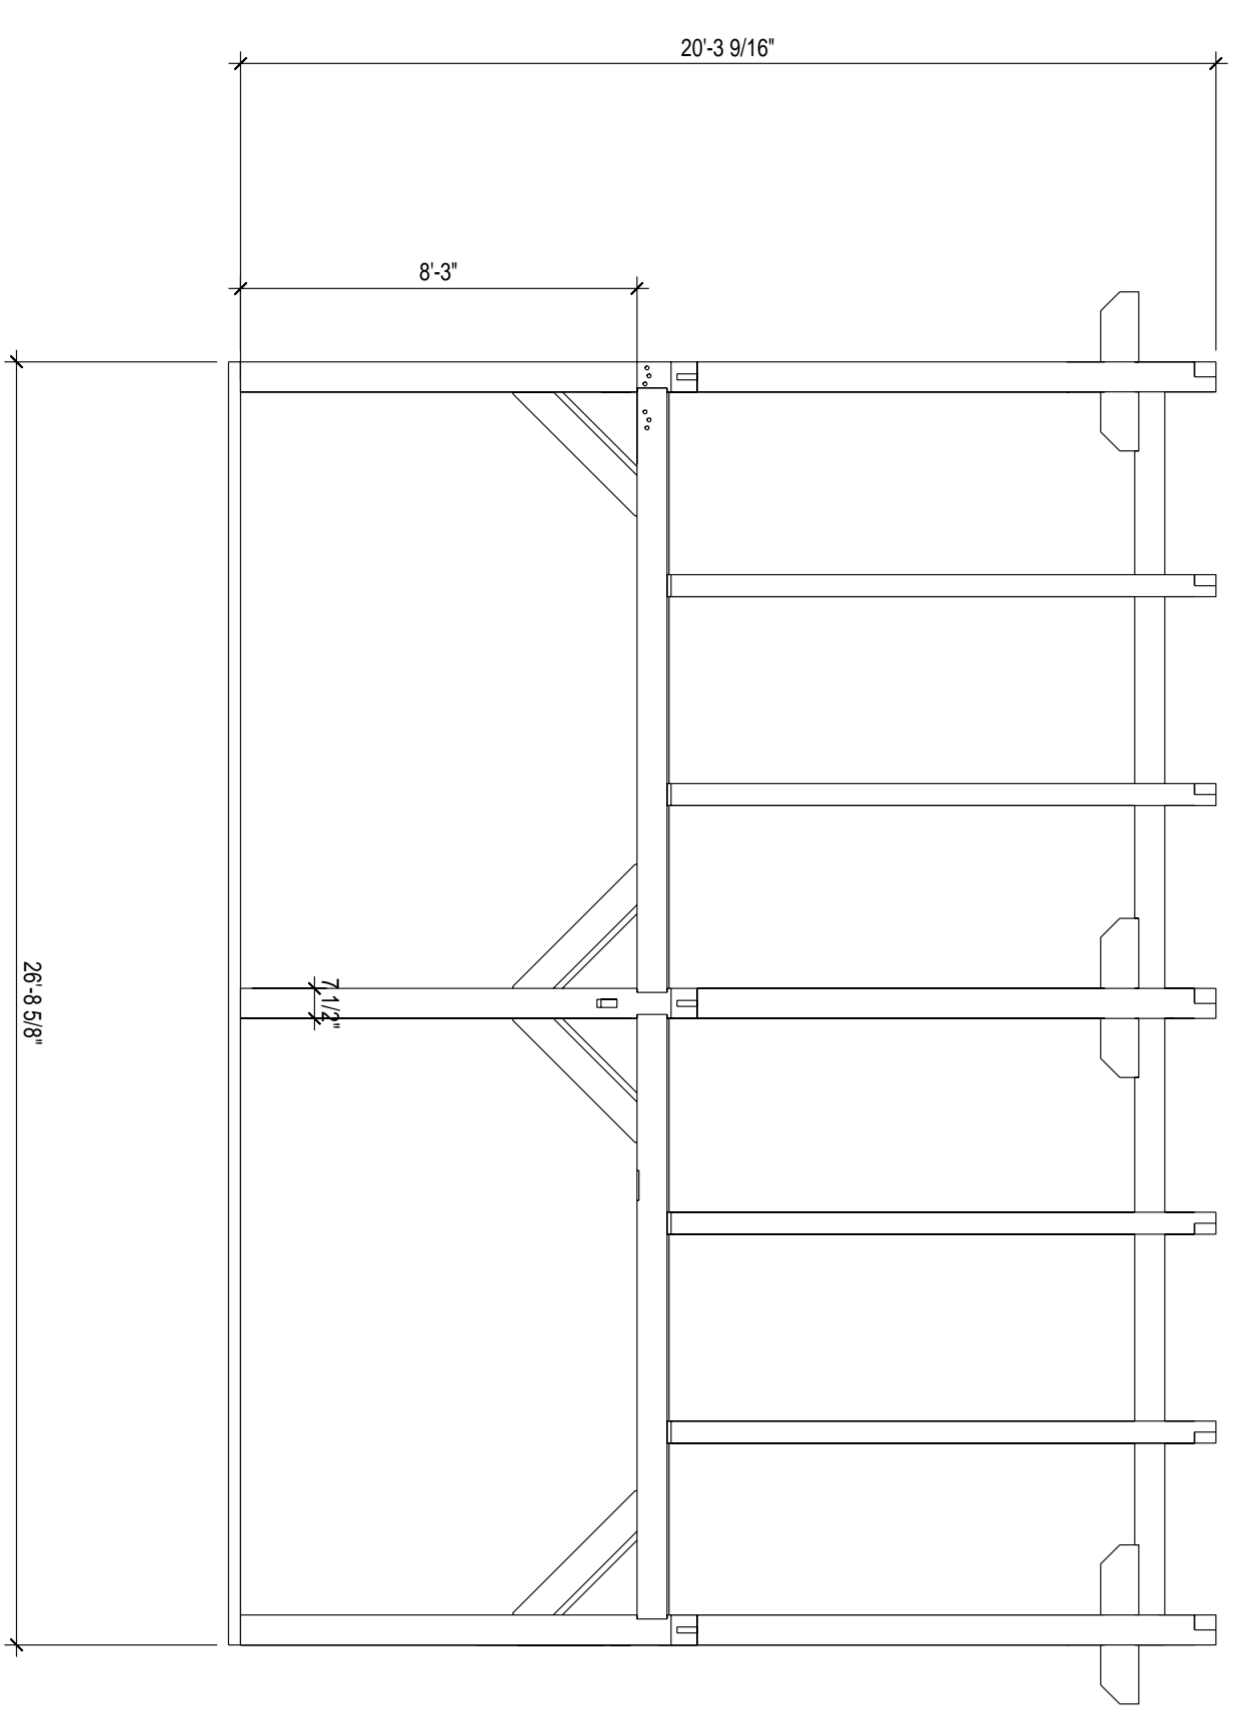

RIDGETOP DESIGN  
NORCROSS GR., 30092  
4292 WHITECAP LN.,  
770-209-6998

PROJECT  
22 X 26 FRAME

SHEET NO.

DATE	
DRN	
DWT	

22 X 26 FRAME